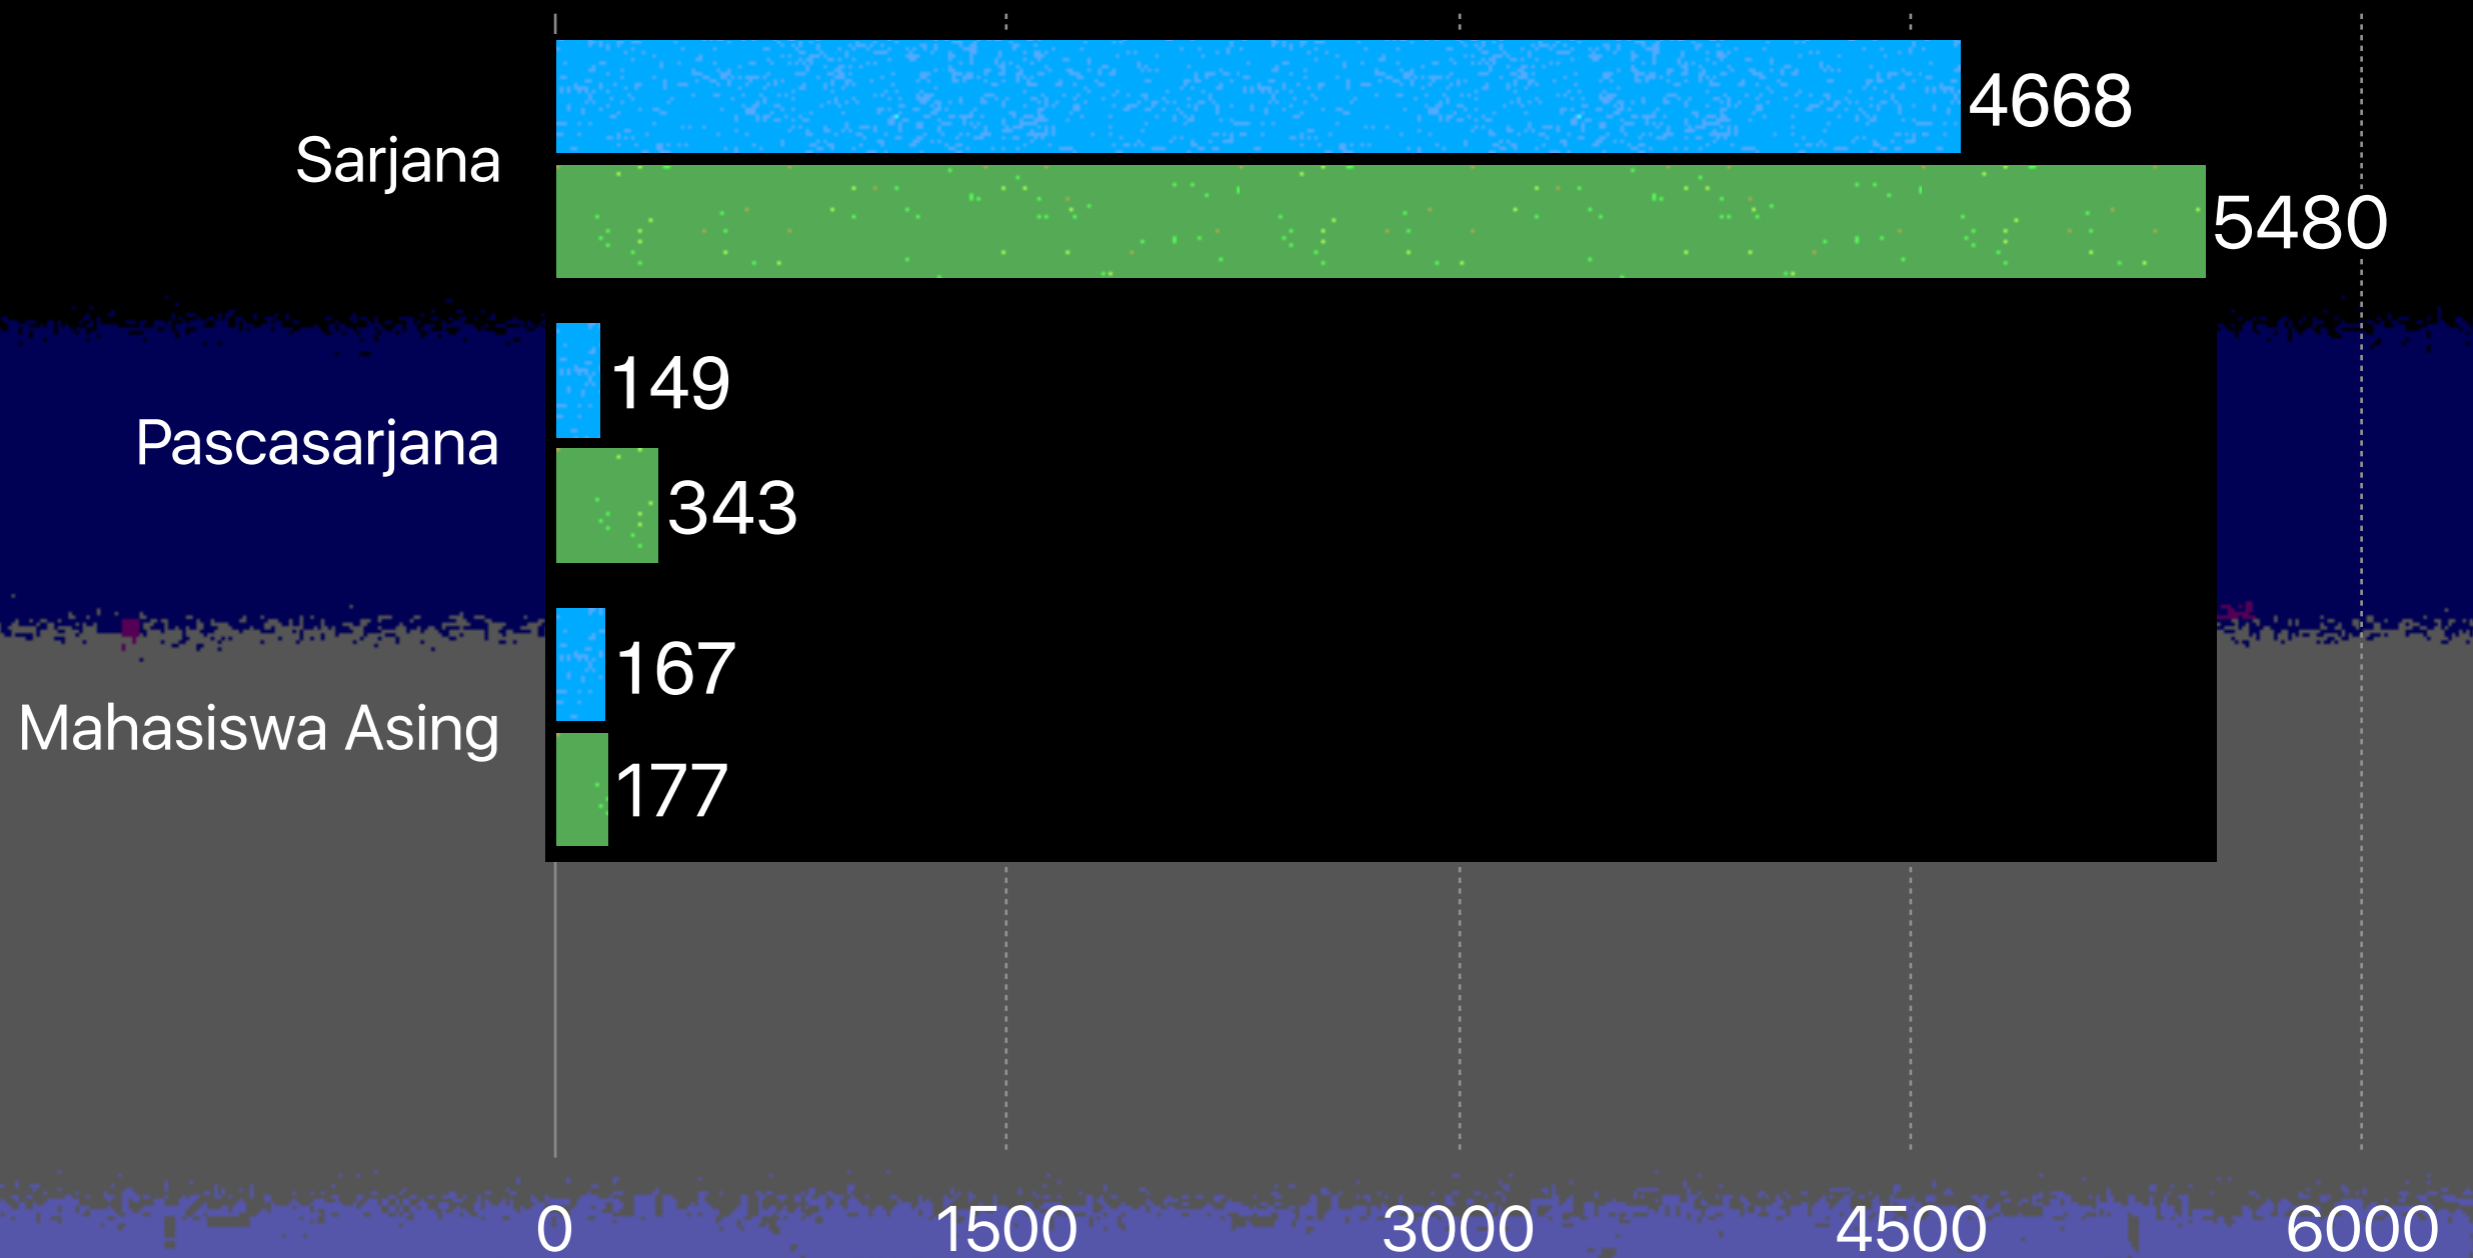

Akreditasi Prodi

Program Studi Berpotensi Terakreditasi A

Mahasiswa Baru

■ 2014 ■ 2015

Mahasiswa Baru

Tingkat Ketetapan Seleksi Program Sarjana (S1)

	Pendaftar	Diterima	
2014/2015	10.871	4.668	43%
2015/2016	12.544	5.480	44%