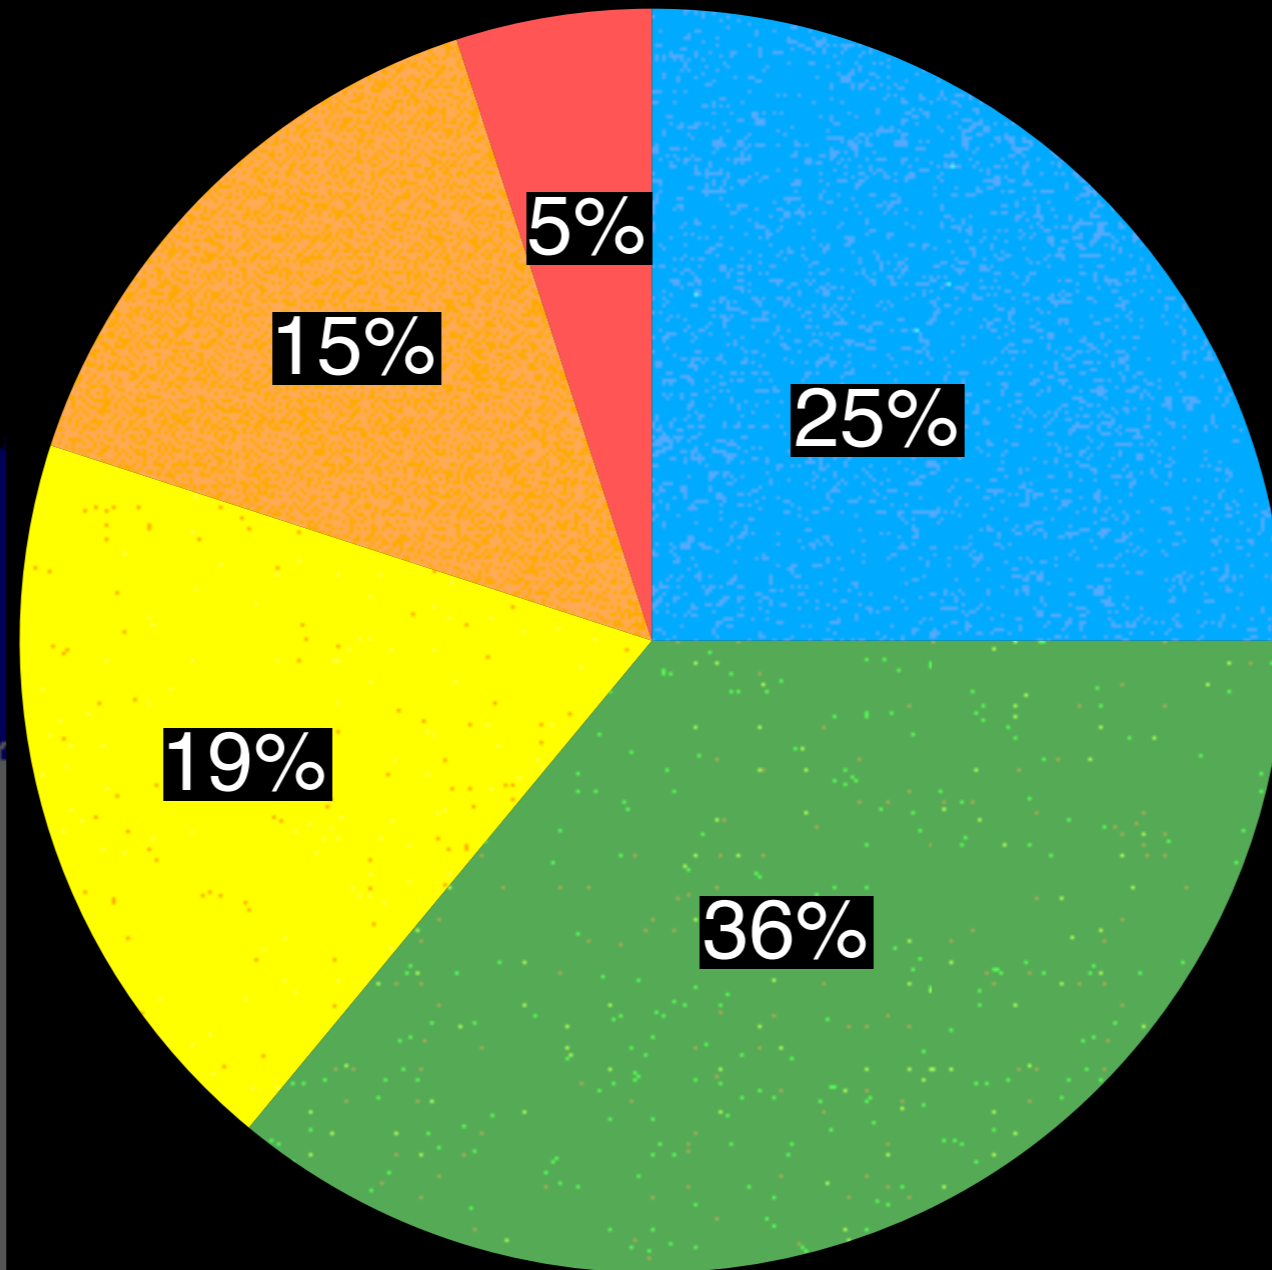

Indonesian Day

Budapest, Hongaria, 2015

Juara II Video Promosi Indonesia

The 4th International Student Summit

Kemenristek Dikti, 2015

Profil Alumni

Masa tunggu mendapatkan pekerjaan pertama

● 0 - 1 bulan ● 2 - 3 bulan ● 4 - 6 bulan ● 7 - 12 bulan ● > 1 tahun