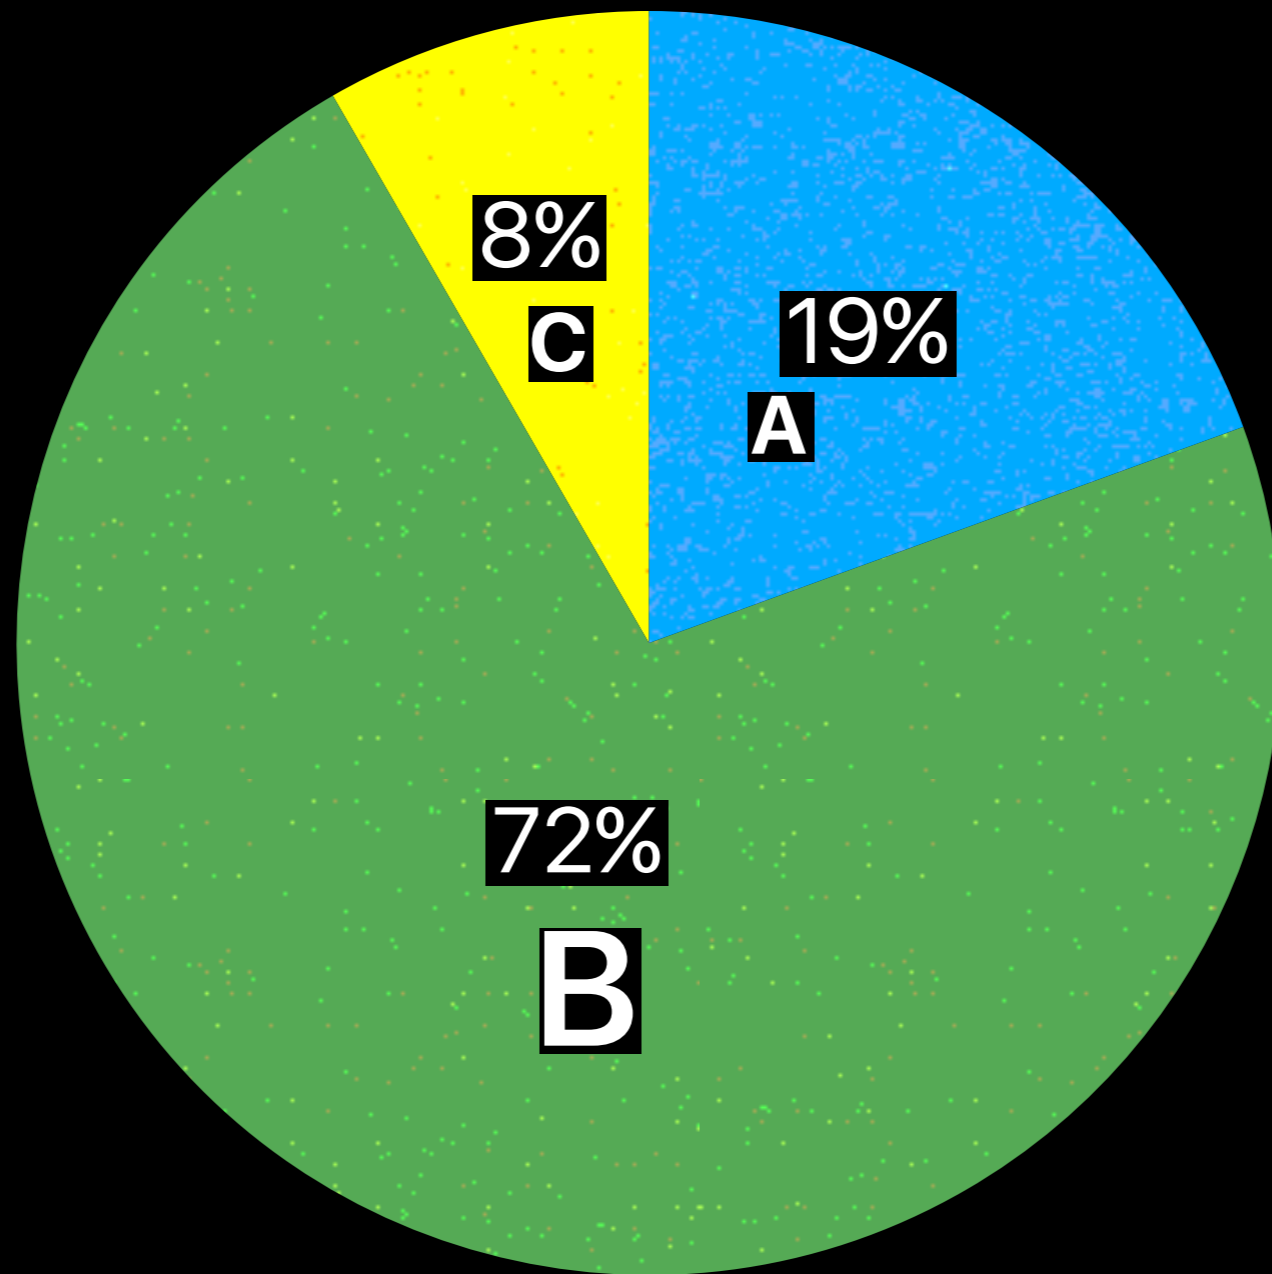

Akreditasi Prodi

Program Studi Berpotensi Terakreditasi A

Mahasiswa Baru

■ 2014 ■ 2015

Mahasiswa Baru

Tingkat Ketetapan Seleksi Program Sarjana (S1)

	Pendaftar	Diterima	
2014/2015	10.871	4.668	43%
2015/2016	12.544	5.480	44%