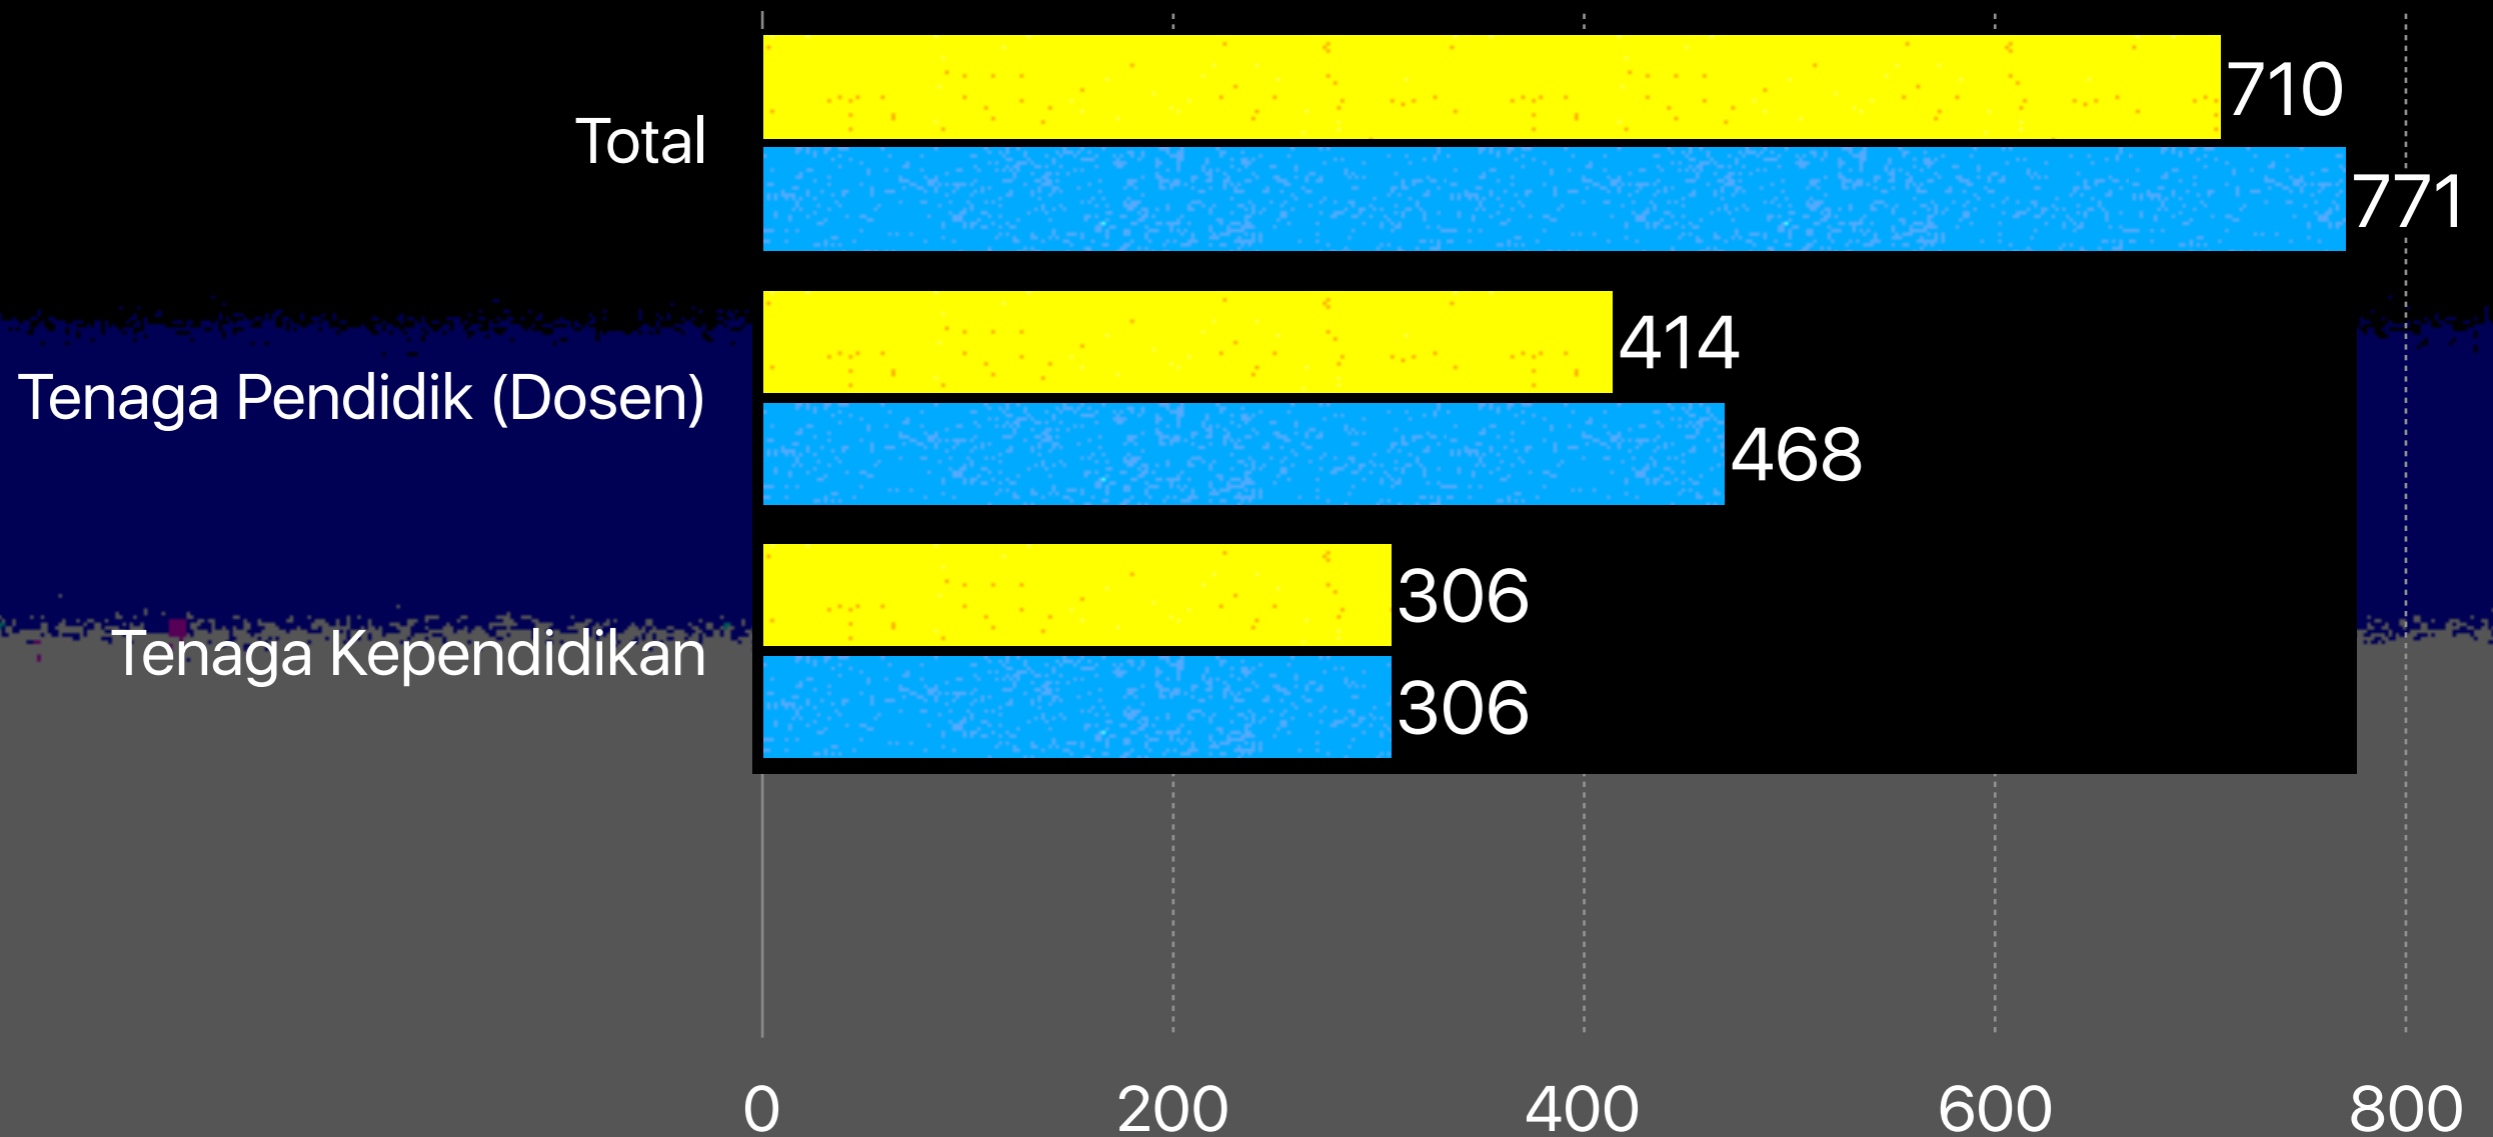

Sumber Daya Manusia

2014

2015