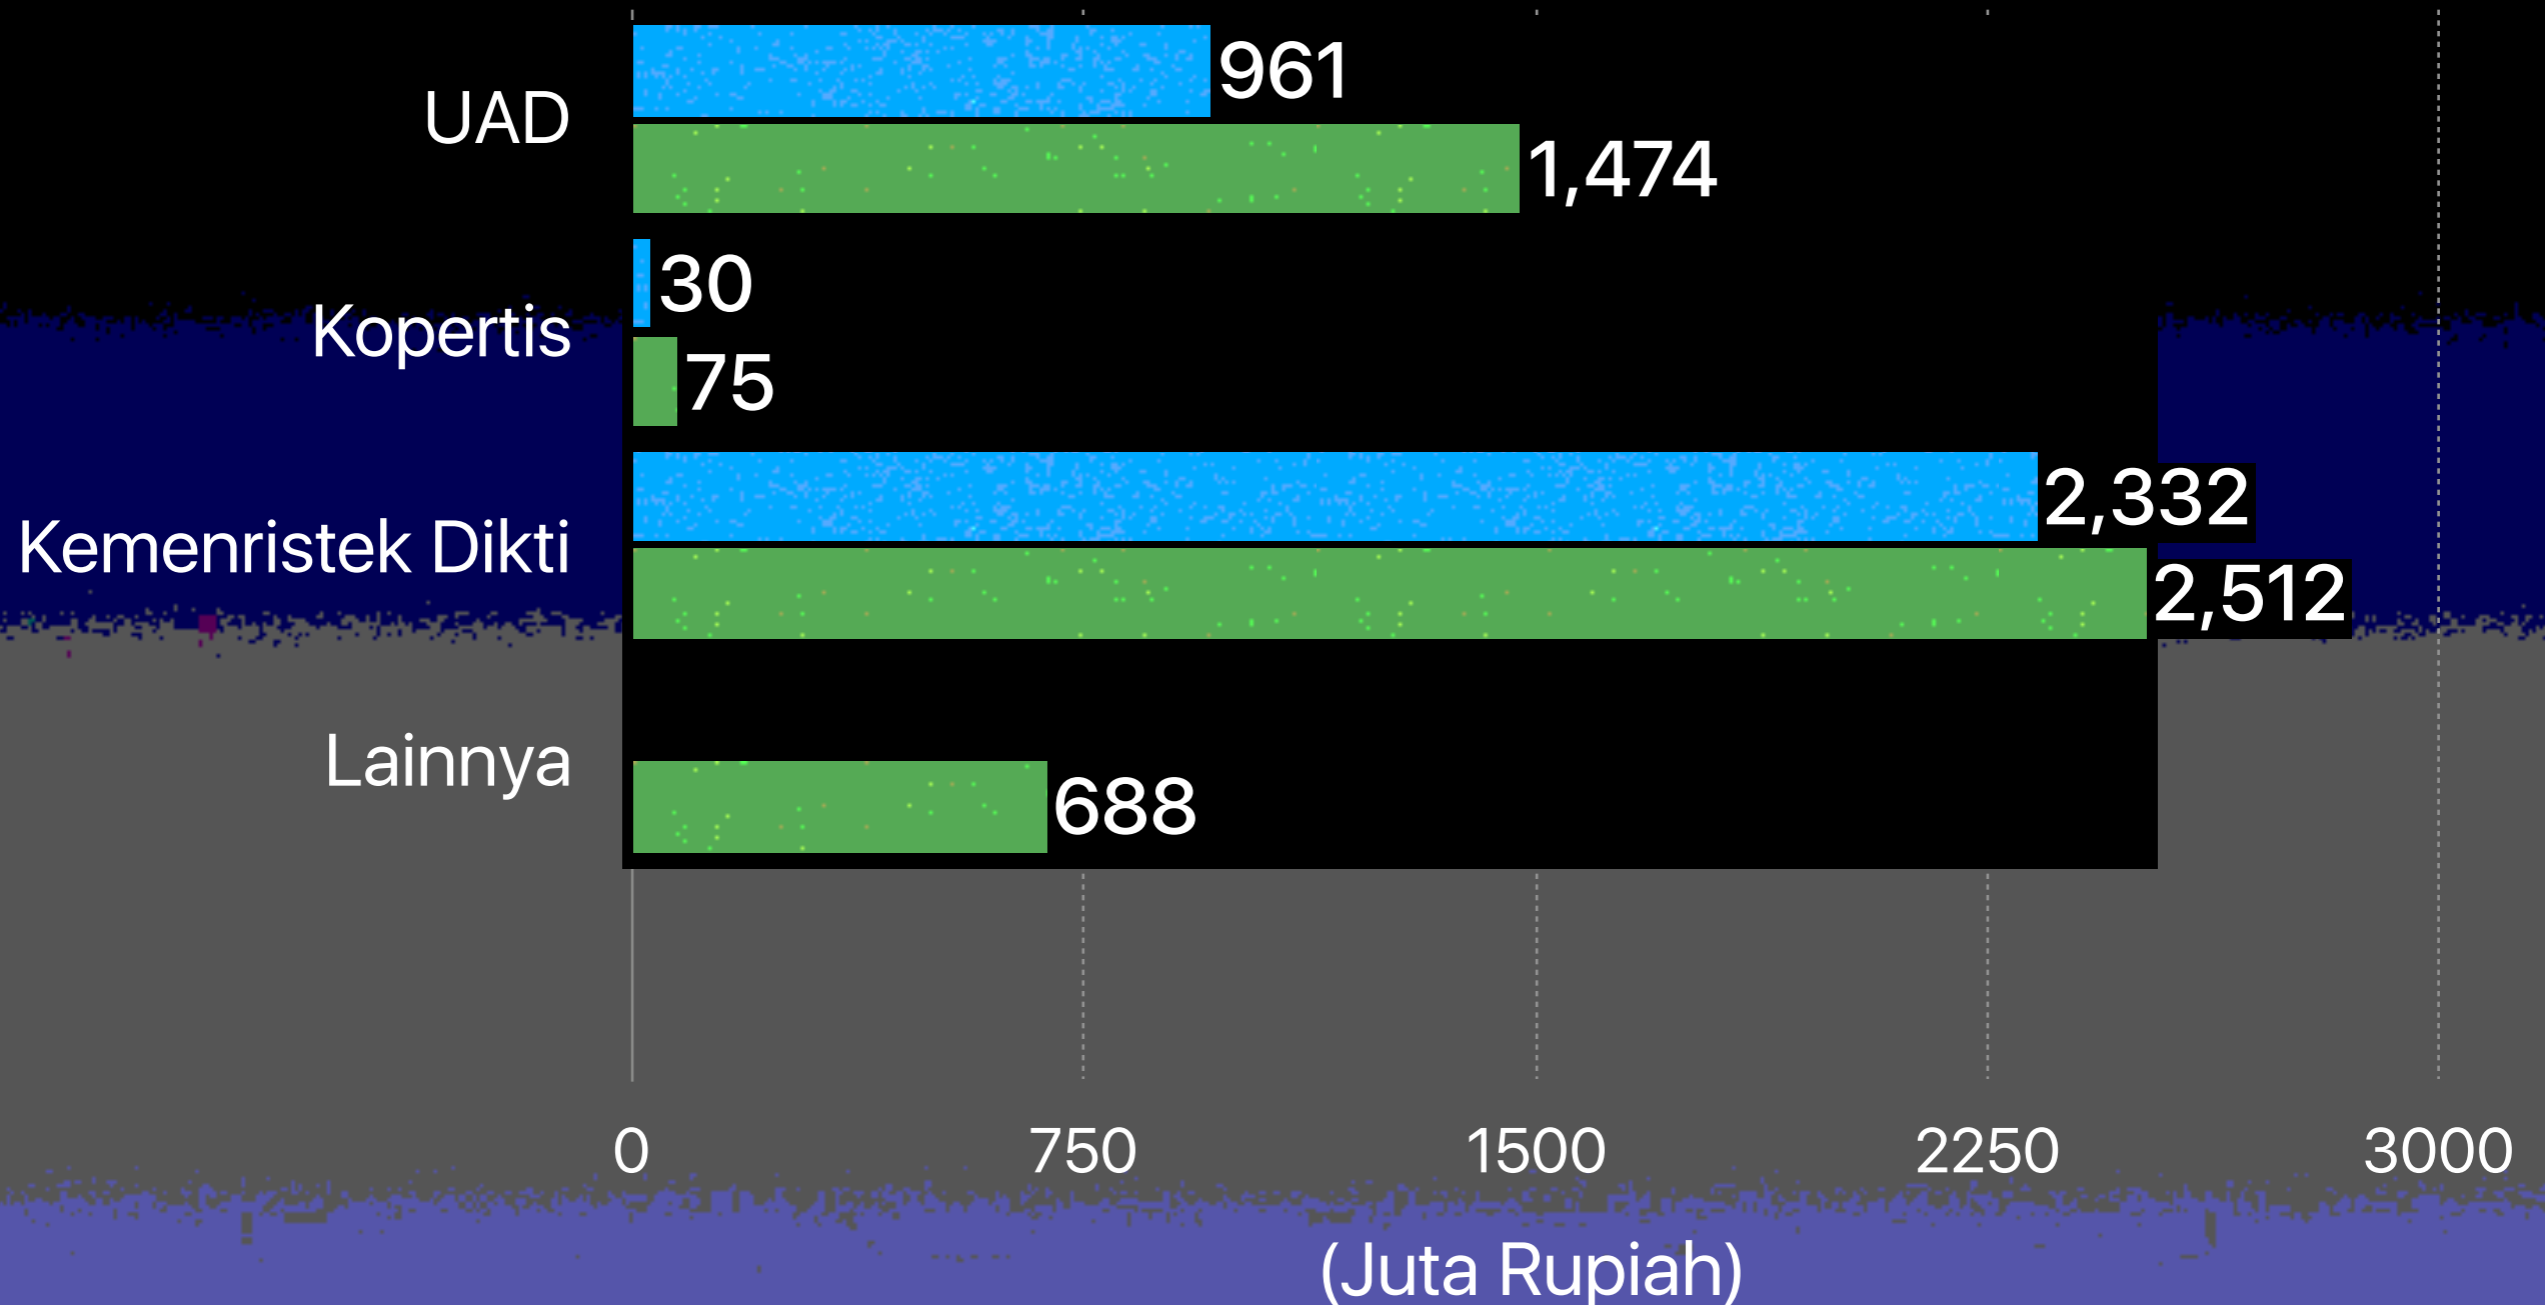

Dana Penelitian

■ 2014 ■ 2015